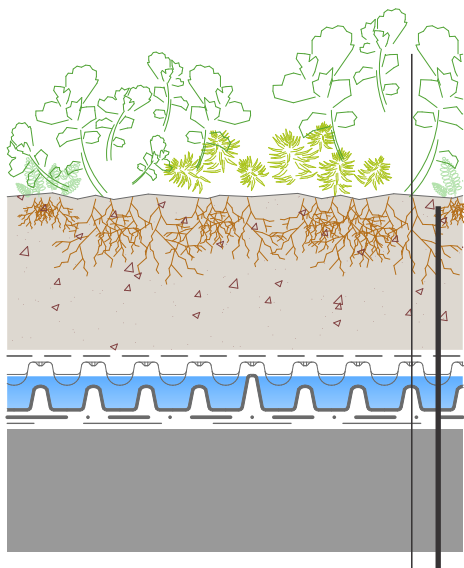

DIADEM® 350

Polo-intenzívny strešný systém

VÝHODY

- Vhodné na každodenné použitie
- Hodnota nehnuteľnosti sa zvyšuje lepšie využitie dostupného priestoru
- K dispozícii je široká škála dizajnov
- Relatívne nízke investičné náklady
- Technicky aktívne
- Vylepšená tepelná účinnosť
- Vylepšené environmentálne výhody

DIADEM® BUILD-UP

- Polointenzívna vegetácia (napr. trávnik, bylinky)
- Intenzívny substrát (SIM) 12-35 cm
- Filtračná vrstva VLF-150/ VLF-200
- Drenážna vrstva DiaDrain-40H
- VLU-300 mechanická ochranná vrstva
- Hydroizolácia odolná voči koreňom
- Ďalšie vrstvy

APLIKÁCIA

Aplikovateľné na zelené plochy, terasy priamo prepojené s obytnými priestormi, pekné, ale jednoducho realizovateľné riešenie.

ČASTO KLADENÉ OTÁZKY

Sú naše produkty pre zelené strechy vhodné pre rôzne konfigurácie vrstiev (rovná, obrátená)?

Ako dlho môže byť trávnik na streche krásny?

Poskytovaním trvalej a pravidelnej starostlivosti o trávu je ľahké zabezpečiť, aby sa záhrada obnovovala v rovnakom cykle ako budova.

Ako sa dá riešiť kosenie trávy na plochách prístupných z byty?